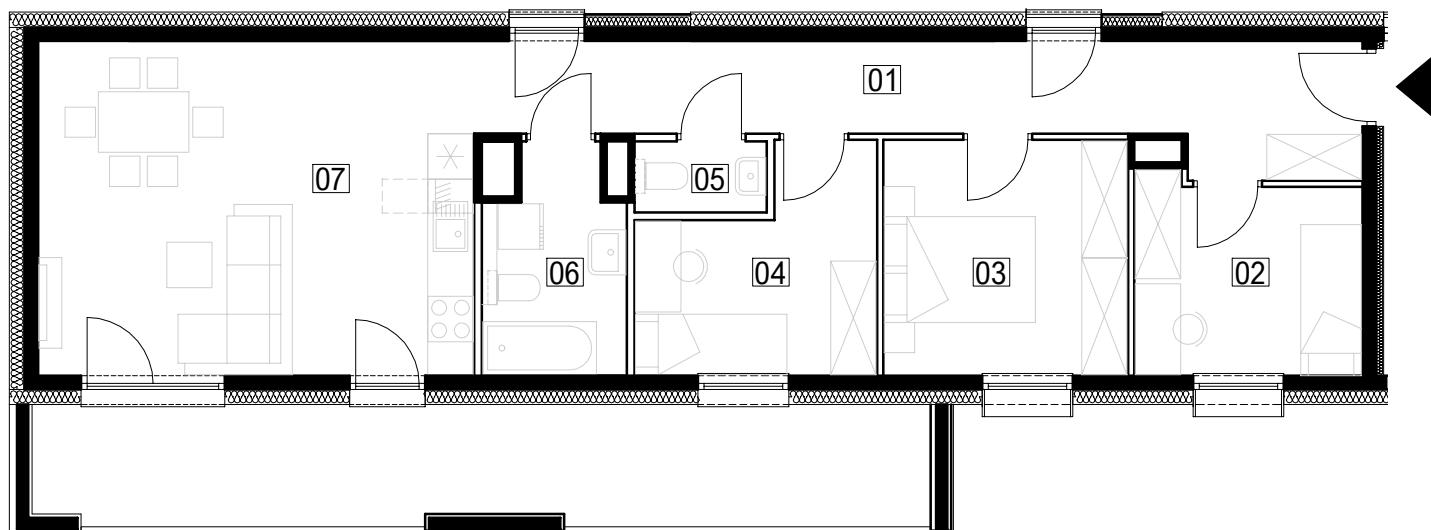

M.04

I PIĘTRO

NUMER	NAZWA POMIESZCZENIA	POWIERZCHNIA
01	HOL	15,51m ²
02	SYPIALNIA	7,53m ²
03	SYPIALNIA	9,92m ²
04	SYPIALNIA	7,87m ²
05	ŁAZIENKA	1,57m ²
06	ŁAZIENKA	5,10m ²
07	SALON+ANEKS	25,26m ²
SUMA:		72,76m²
BALKON		17,24m ²

I PIĘTRO