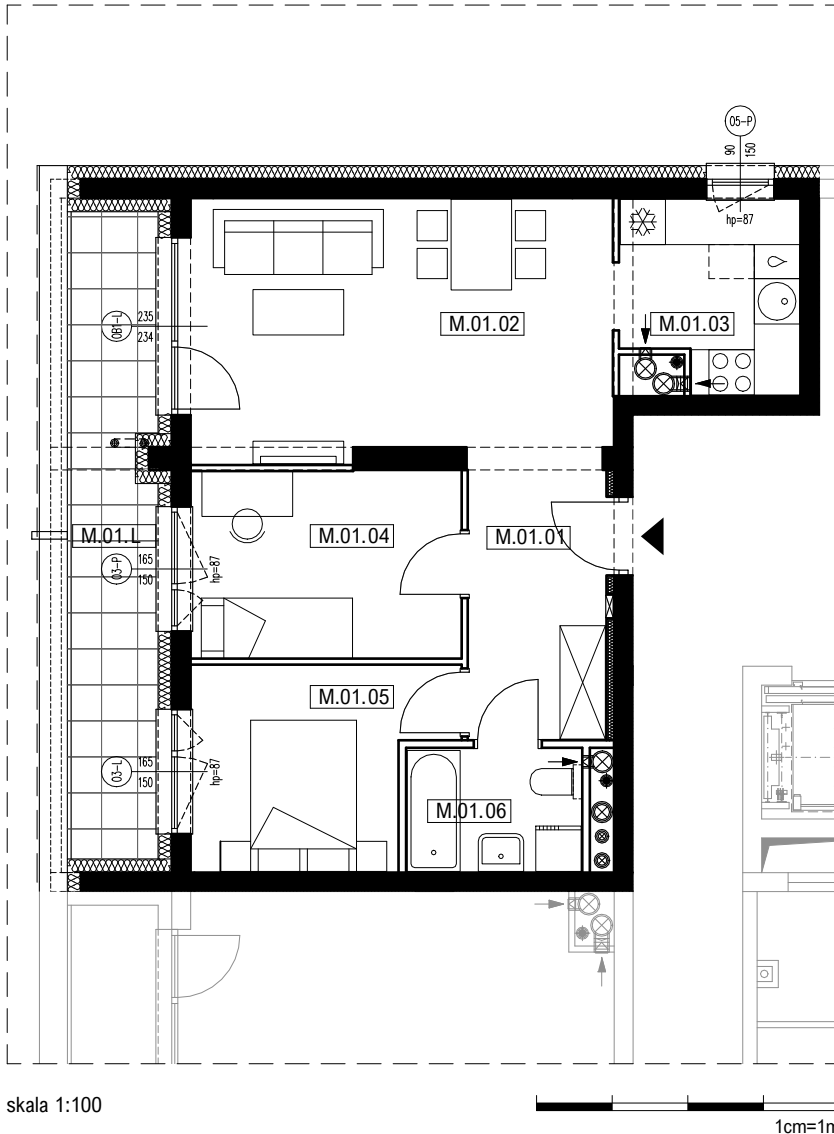

lokal mieszkalny **M.01**

powierzchnia użytkowa **52,42 m²**

nr pomieszczenia	pomieszczenie	powierzchnia m2
M.01.01	przedpokój	7,12
M.01.02	salon	18,72
M.01.03	kuchnia	5,61
M.01.04	sypialnia	8,85
M.01.05	sypialnia	8,32
M.01.06	łazienka	3,81
powierzchnia użytkowa wewnętrzna (p.u.m.)		52,42
M.01.L	loggia	10,07