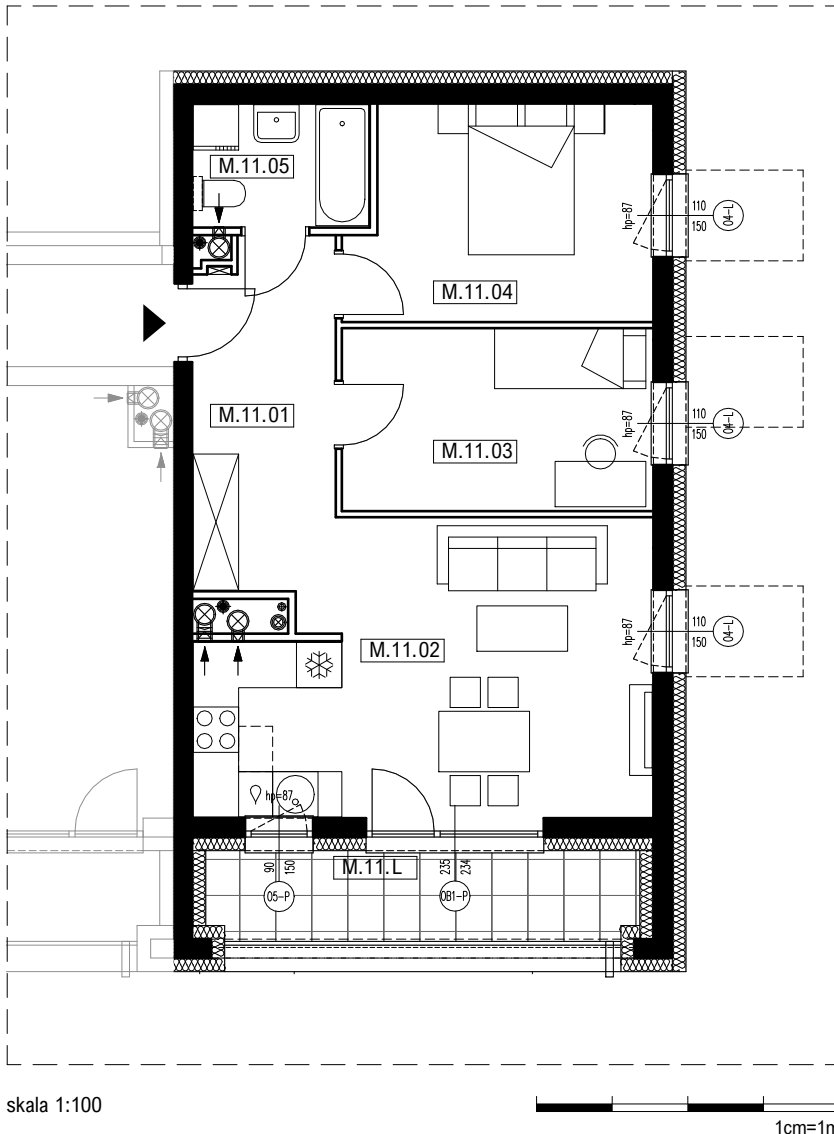

lokal mieszkalny **M.11**

powierzchnia użytkowa **54,56 m<sup>2</sup>**

nr pomieszczenia	pomieszczenie	powierzchnia m2
M.11.01	przedpokój	8,99
M.11.02	salon z aneksem kuch.	20,84
M.11.03	sypialnia	9,93
M.11.04	sypialnia	10,99
M.11.05	łazienka	3,79
powierzchnia użytkowa wewnętrzna (p.u.m.)		<b>54,56</b>
M.11.L	loggia	6,78