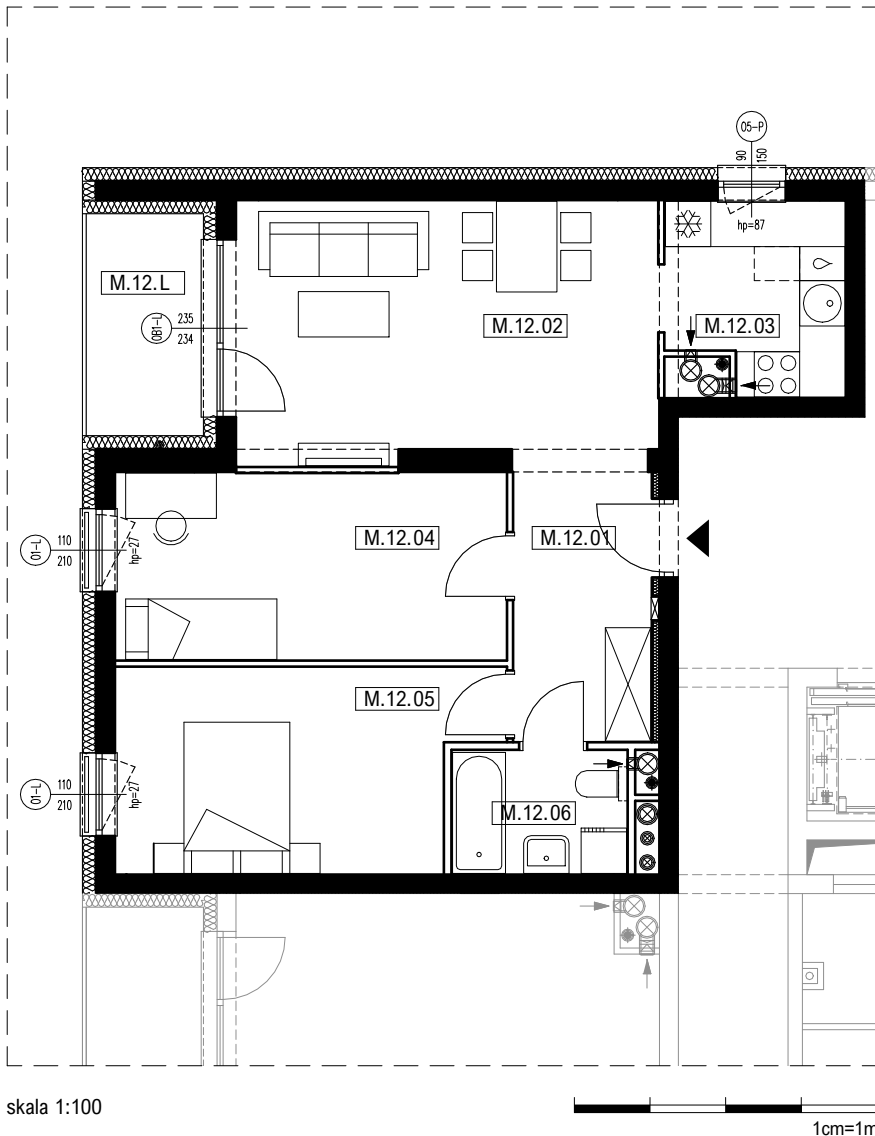

lokal mieszkalny **M.12**

powierzchnia użytkowa **60,76 m²**

nr pomieszczenia	pomieszczenie	powierzchnia m2
M.12.01	przedpokój	7,12
M.12.02	salon	18,72
M.12.03	kuchnia	5,61
M.12.04	sypialnia	12,82
M.12.05	sypialnia	12,69
M.12.06	łazienka	3,81
powierzchnia użytkowa wewnętrzna (p.u.m.)		60,76
M.12.L	loggia	4,55

skala 1:100

1cm=1m

BS DEVELOPER
WWW.BSDEVELOPER.PL

Salon Sprzedaży, płk. Lisa Kuli 19 Galeria Graffica Rzeszów tel.: 17 307 0 308, e-mail.: sprzedaz@bsdeweloper.pl