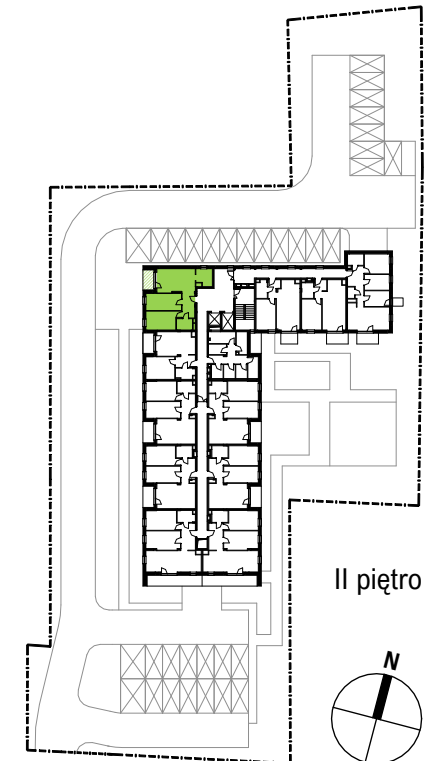

lokal mieszkalny **M.12**

powierzchnia użytkowa **60,76 m²**

nr pomieszczenia	pomieszczenie	powierzchnia m2
M.12.01	przedpokój	7,12
M.12.02	salon	18,72
M.12.03	kuchnia	5,61
M.12.04	sypialnia	12,82
M.12.05	sypialnia	12,69
M.12.06	łazienka	3,81
powierzchnia użytkowa wewnętrzna (p.u.m.)		60,76
M.12.L	loggia	4,55

skala 1:100

1cm=1m

BS DEVELOPER
WWW.BSDEVELOPER.PL

Salon Sprzedaży, płk. Lisa Kuli 19 Galeria Graffica Rzeszów tel.: 17 307 0 308, e-mail.: sprzedaz@bsdeweloper.pl