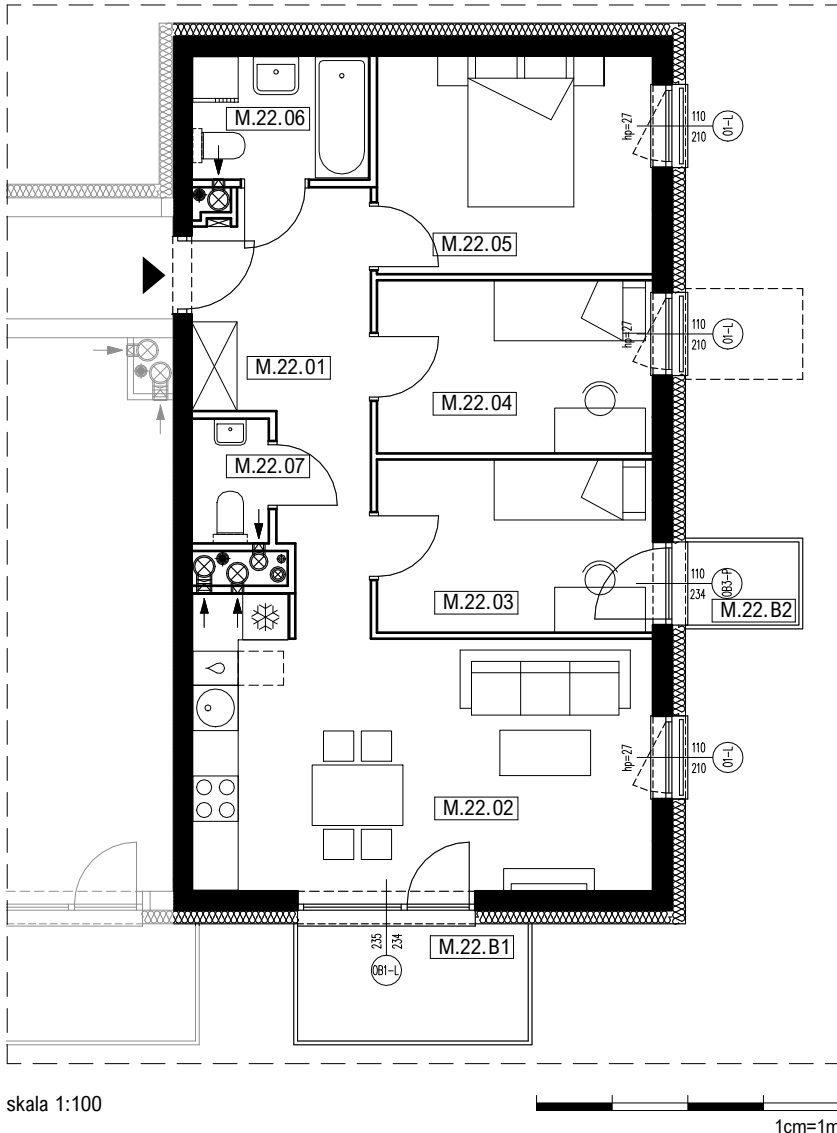

lokal mieszkalny **M.22**

powierzchnia użytkowa **63,61 m²**

nr pomieszczenia	pomieszczenie	powierzchnia m2
M.22.01	przedpokój	10,11
M.22.02	salon z aneksem kuch.	20,95
M.22.03	sypialnia	8,32
M.22.04	sypialnia	8,32
M.22.05	sypialnia	10,45
M.22.06	łazienka	3,79
M.22.07	wc	1,66
powierzchnia użytkowa wewnętrzna (p.u.m.)		63,61
M.22.B1	balkon 1	4,73
M.22.B2	balkon 2	1,65