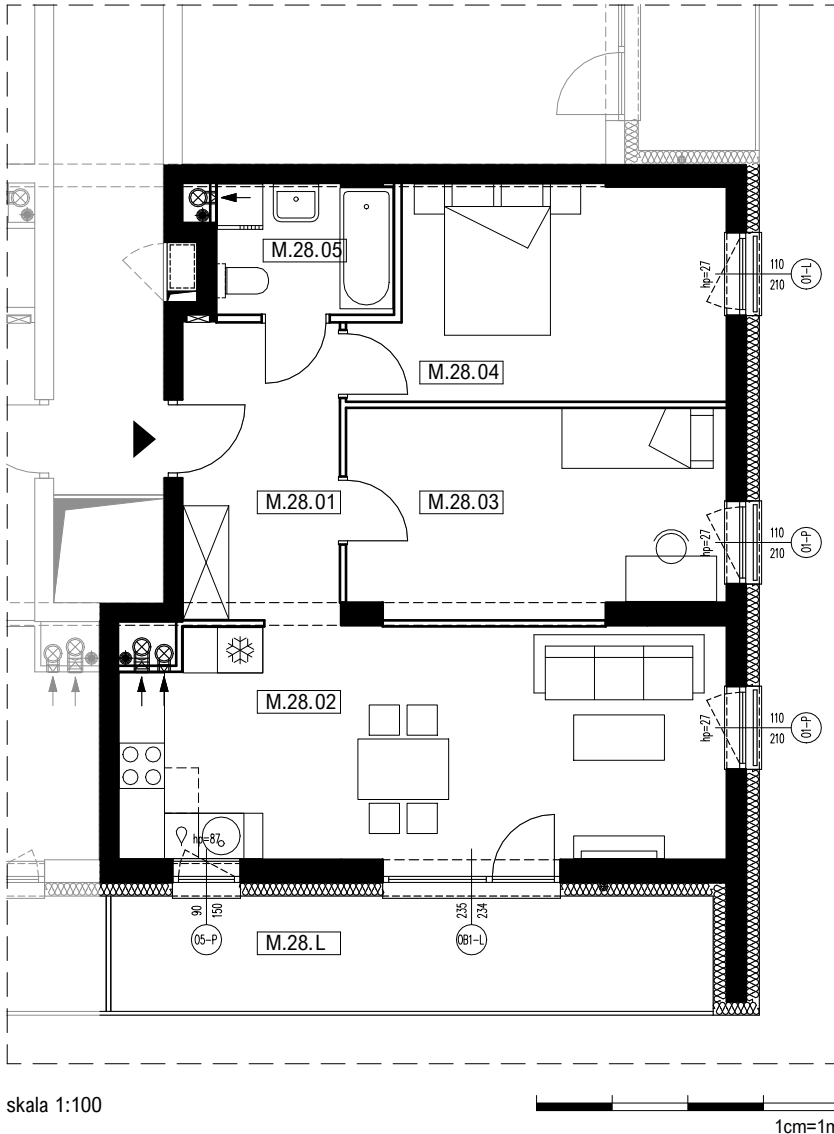

lokal mieszkalny **M.28**

powierzchnia użytkowa **62,97 m<sup>2</sup>**

nr pomieszczenia	pomieszczenie	powierzchnia m2
M.28.01	przedpokój	8,24
M.28.02	salon z aneksem kuch.	24,12
M.28.03	sypialnia	13,58
M.28.04	sypialnia	13,03
M.28.05	łazienka	4,00
powierzchnia użytkowa wewnętrzna (p.u.m.)		<b>62,97</b>
M.28.L	loggia	12,15