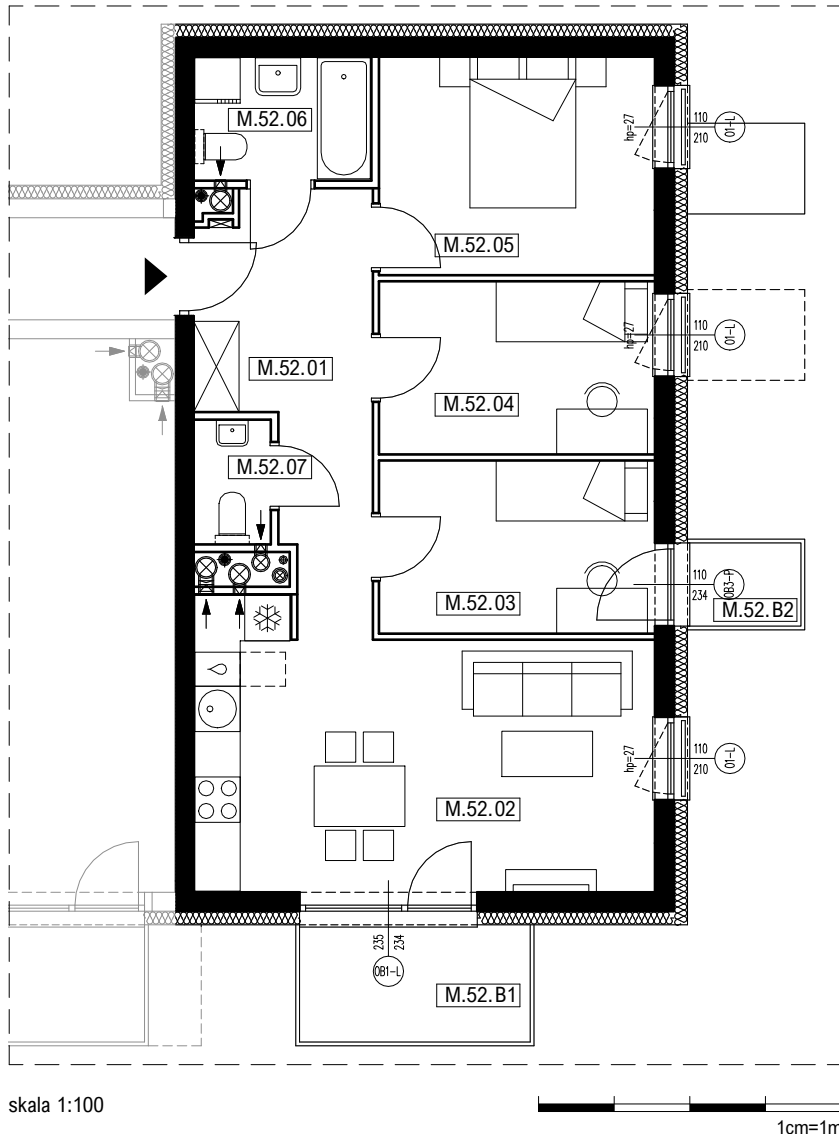

lokal mieszkalny **M.52**

powierzchnia użytkowa **63,61 m²**

nr pomieszczenia	pomieszczenie	powierzchnia m2
M.52.01	przedpokój	10,11
M.52.02	salon z aneksem kuch.	20,95
M.52.03	sypialnia	8,32
M.52.04	sypialnia	8,32
M.52.05	sypialnia	10,45
M.52.06	łazienka	3,79
M.52.07	wc	1,66
powierzchnia użytkowa wewnętrzna (p.u.m.)		63,61
M.52.B1	balkon 1	4,73
M.52.B2	balkon 2	1,65