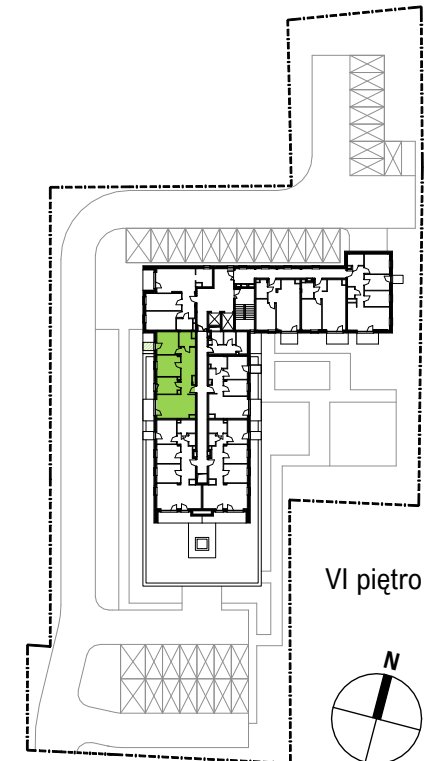

lokal mieszkalny **M.54**

powierzchnia użytkowa **65,32 m²**

nr pomieszczenia	pomieszczenie	powierzchnia m2
M.54.01	przedpokój	13,47
M.54.02	salon	18,59
M.54.03	kuchnia	7,79
M.54.04	sypialnia	10,49
M.54.05	sypialnia	10,58
M.54.06	łazienka	4,39
powierzchnia użytkowa wewnętrzna (p.u.m.)		65,32
M.54.B1	balkon 1	4,73
M.54.B2	balkon 2	1,70

skala 1:100

1cm=1m