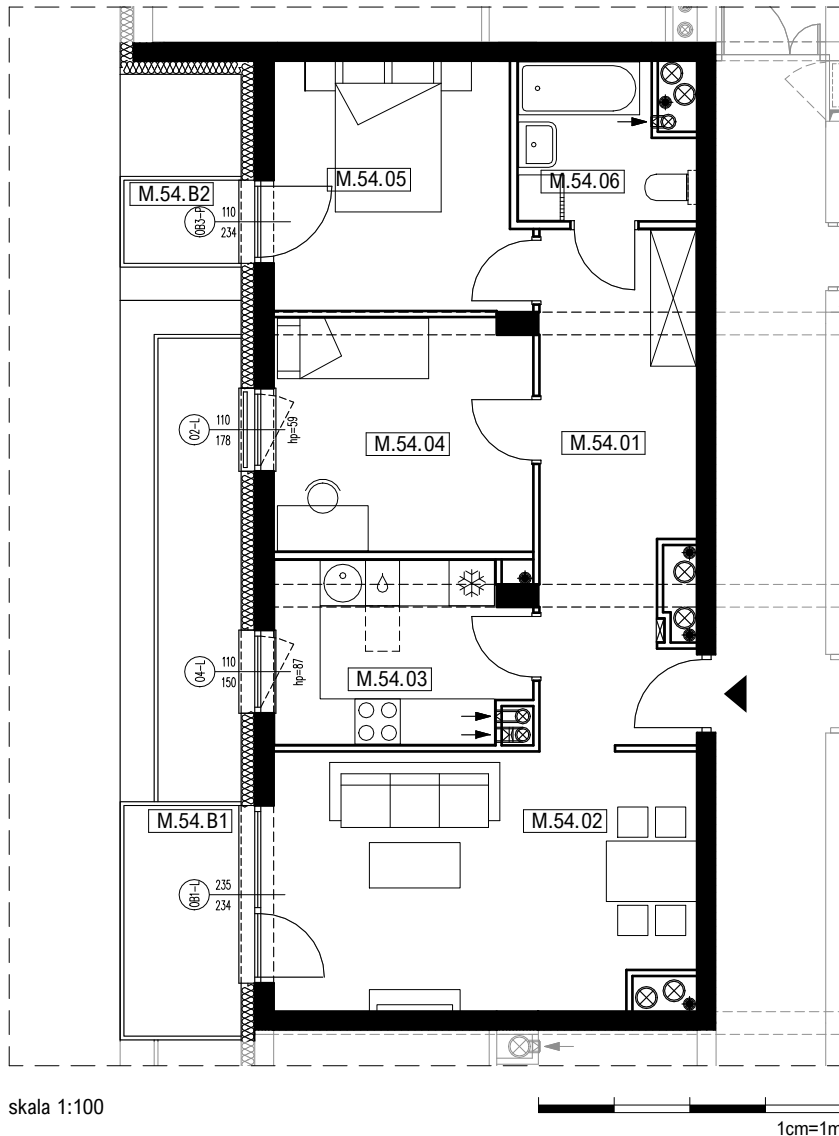

lokal mieszkalny **M.54**

powierzchnia użytkowa **65,32 m²**

nr pomieszczenia	pomieszczenie	powierzchnia m2
M.54.01	przedpokój	13,47
M.54.02	salon	18,59
M.54.03	kuchnia	7,79
M.54.04	sypialnia	10,49
M.54.05	sypialnia	10,58
M.54.06	łazienka	4,39
powierzchnia użytkowa wewnętrzna (p.u.m.)		65,32
M.54.B1	balkon 1	4,73
M.54.B2	balkon 2	1,70

skala 1:100

1cm=1m