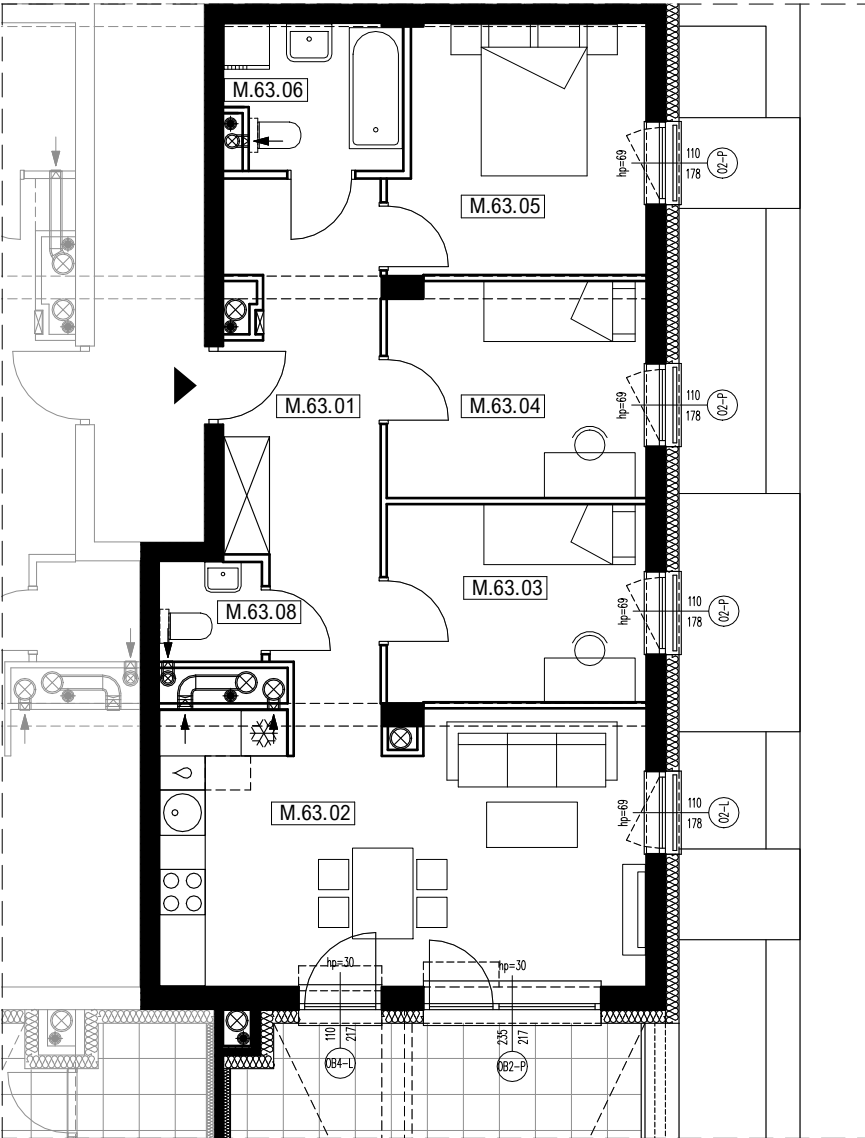

lokal mieszkalny **M.63**

powierzchnia użytkowa **71,22m²**

nr pomieszczenia	pomieszczenie	powierzchnia m2
M.63.01	przedpokój	13,36
M.63.02	salon z aneksem kuch.	22,40
M.63.03	sypialnia	8,96
M.63.04	sypialnia	9,69
M.63.05	sypialnia	10,71
M.63.06	łazienka	4,32
M.63.07	wc	1,78
powierzchnia użytkowa wewnętrzna (p.u.m.)		71,22
M.63.T	taras (ze schowkiem)	54,79

skala 1:100

1cm=1m

BS DEVELOPER
WWW.BSDEVELOPER.PL

Salon Sprzedaży, plk. Lisa Kuli 19 Galeria Graffica Rzeszów tel.: 17 307 0 308, e-mail.: sprzedaz@bsdeweloper.pl