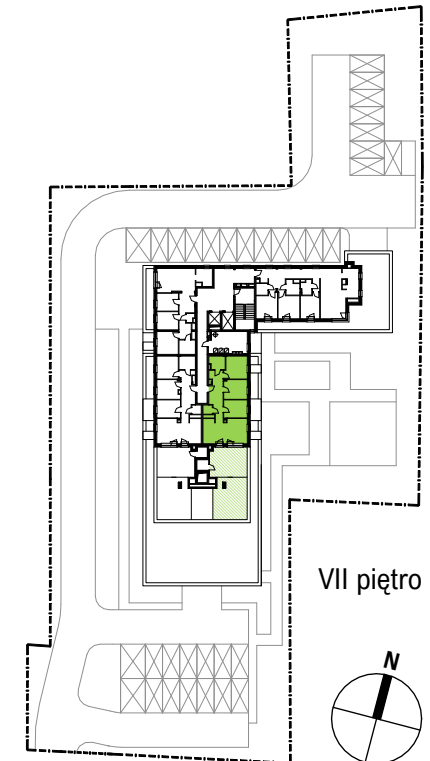

lokal mieszkalny **M.63**

powierzchnia użytkowa **71,22m²**

nr pomieszczenia	pomieszczenie	powierzchnia m2
M.63.01	przedpokój	13,36
M.63.02	salon z aneksem kuch.	22,40
M.63.03	sypialnia	8,96
M.63.04	sypialnia	9,69
M.63.05	sypialnia	10,71
M.63.06	łazienka	4,32
M.63.07	wc	1,78
powierzchnia użytkowa wewnętrzna (p.u.m.)		71,22
M.63.T	taras (ze schowkiem)	54,79

skala 1:100

1cm=1m

BS DEVELOPER
WWW.BSDEVELOPER.PL

Salon Sprzedaży, plk. Lisa Kuli 19 Galeria Graffica Rzeszów tel.: 17 307 0 308, e-mail.: sprzedaz@bsdeweloper.pl